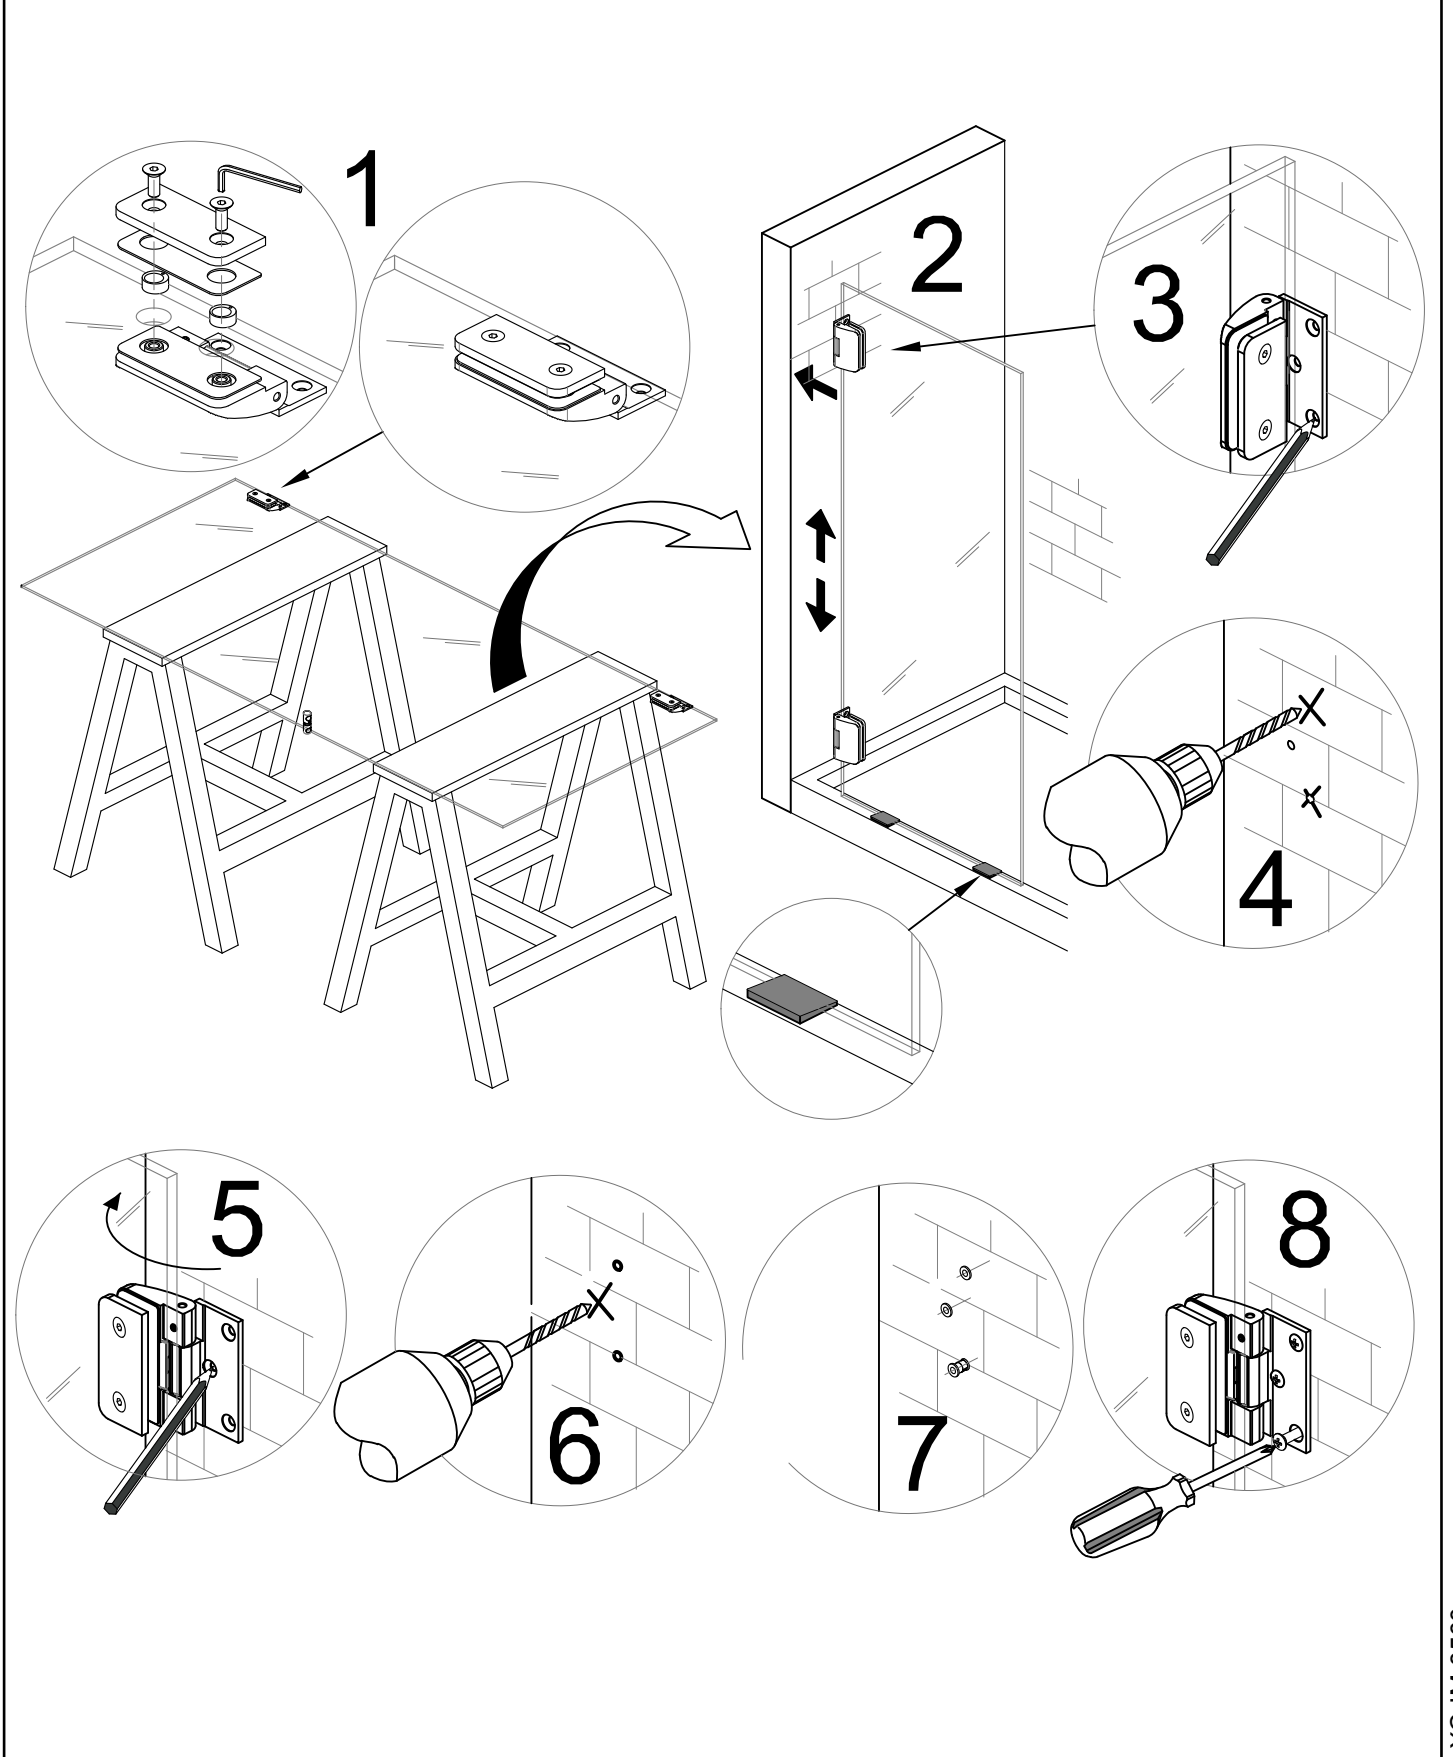

SHOWER BOXES

8560

	<p>6-8-10 GLASS</p>	<p>Tools required</p>	<p>Fittings required</p> <p>3x</p>
--	-------------------------	-----------------------	------------------------------------

-90°

6-8-10
GLASS

Tools required